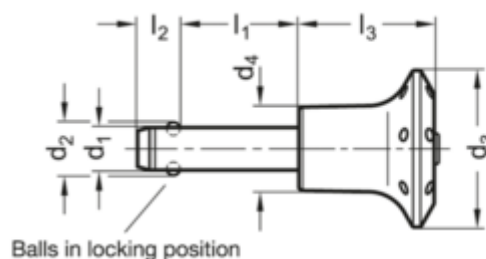

Varenummer: 201090608A
 Beskrivelse: E+G
 Kuglepallås GN 113.6-5-15

Mål

Application example

d1 0.04/-0.08	= 5
d2	= 5.5
d3	= 30
d4	= 16
l1 +0.6	= 15
l2 ±1	= 6
l3 -0.2	= 26
Spændkraft (N)	= 24

Vægt i (g) = 18